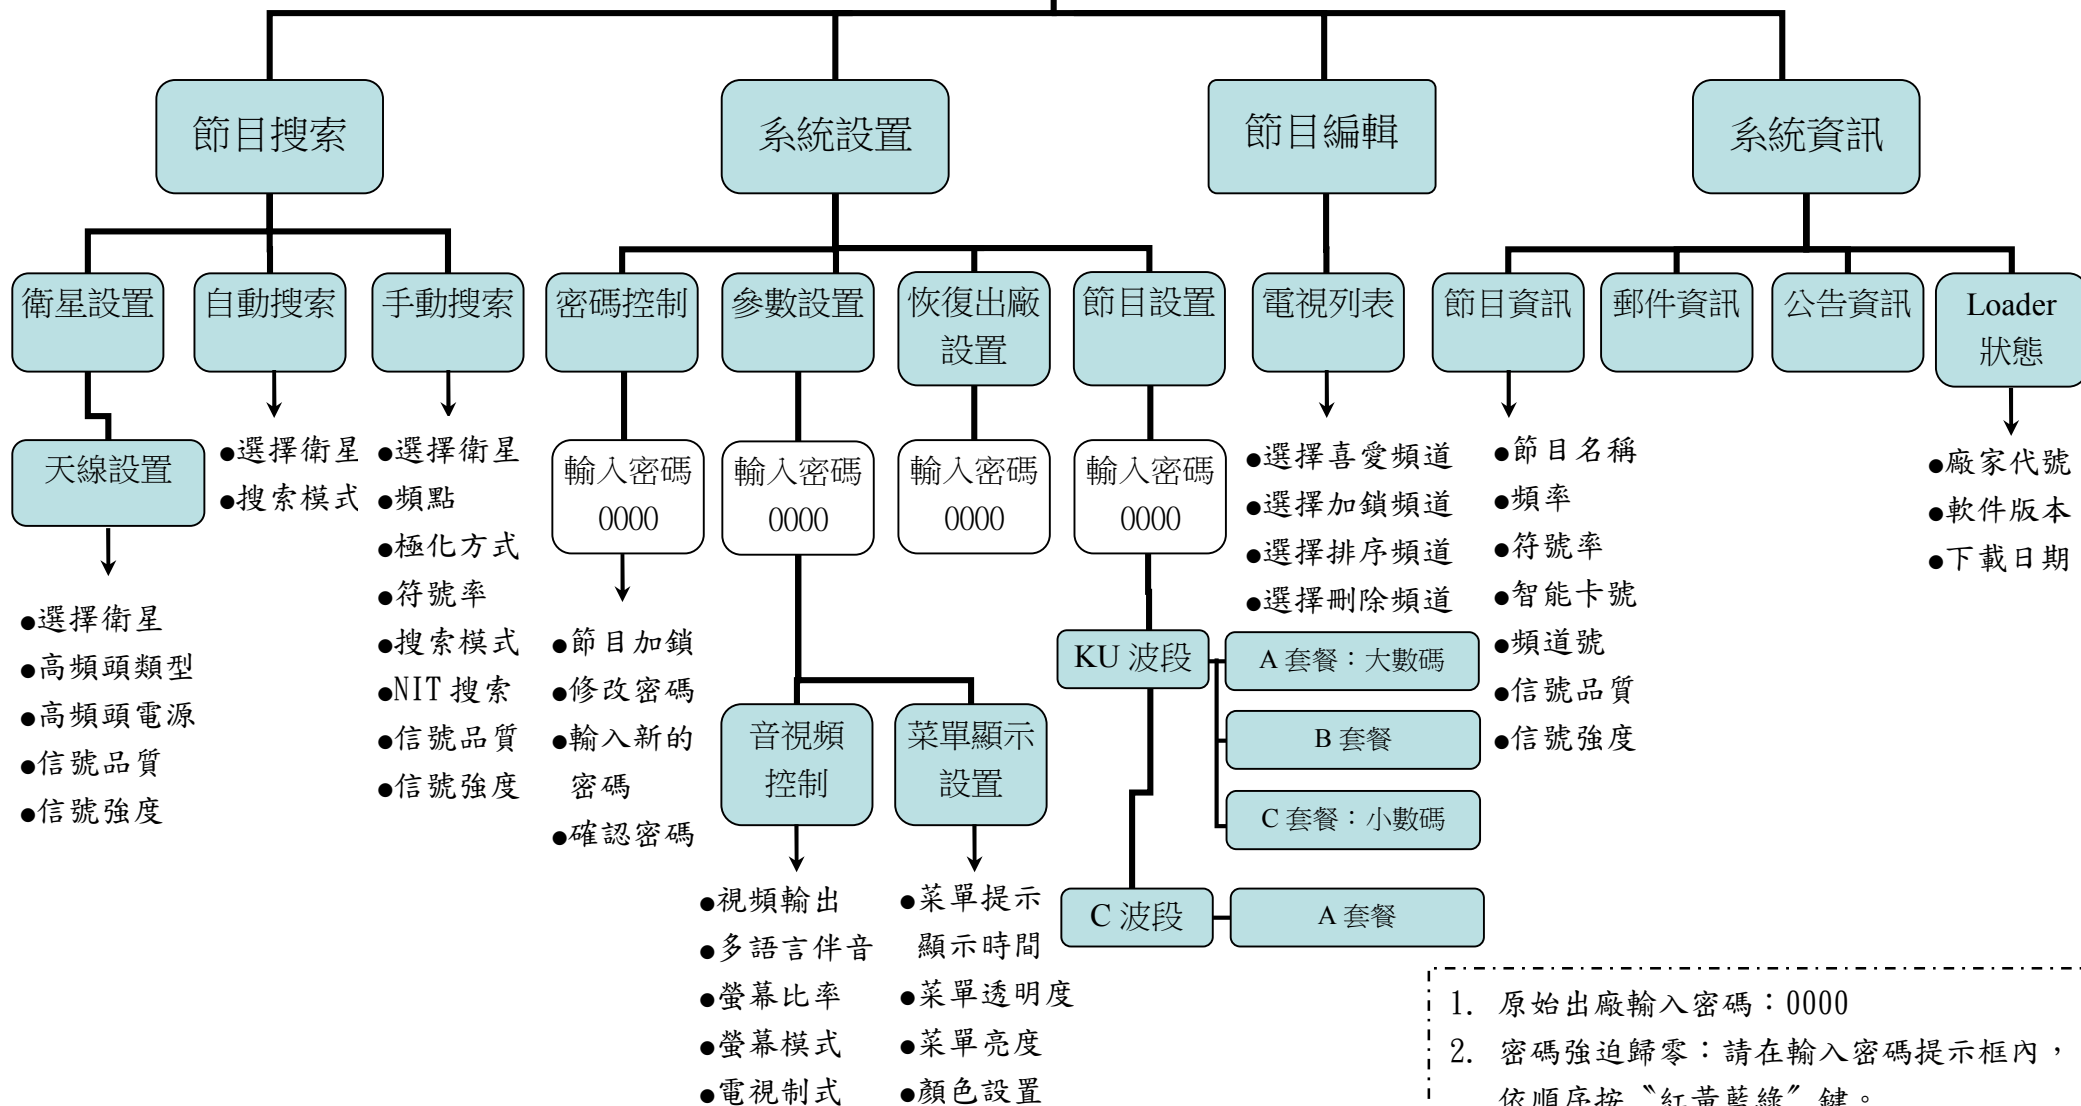

數碼專用機 主菜單 (Menu)

1. 原始出廠輸入密碼：0000
 2. 密碼強迫歸零：請在輸入密碼提示框內，依順序按“紅黃藍綠”鍵。